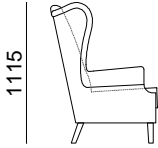

CHESTER kreslo

810

1115

850

440

530