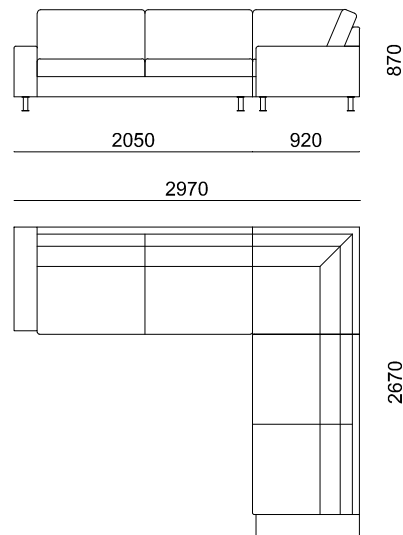

**MONA roh 3sed L**

2240

920

**MONA ležadlo P**

1620

**MONA ležadlo L**

1620

**MONA ležadlo UP**

1620

**MONA ležadlo UP**

1620

920

445

**MONA 2,5sed LP + ležadlo P**

**MONA 3sed LP + roh + 2,5sed PP**

**MONA 2,5sed RLP + ležadlo P**