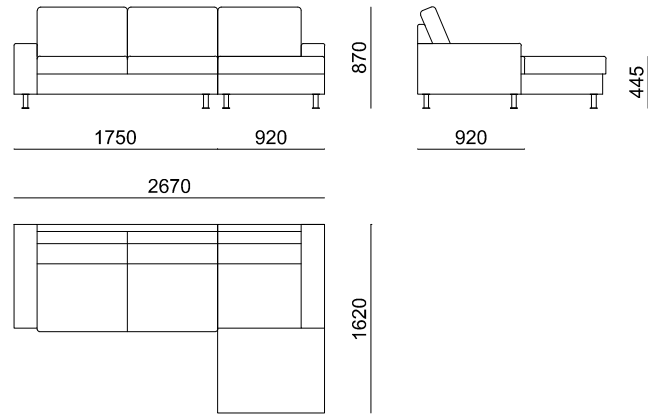

1620

**MONA ležadlo UP**

1620

920

445

**MONA 2,5sed LP + ležadlo P**

**MONA 3sed LP + roh + 2,5sed PP**

**MONA 2,5sed RLP + ležadlo P**